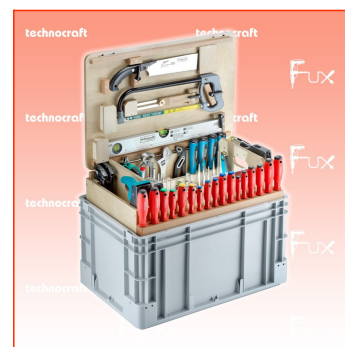

Frankolieferung

Beschreibung

Die neue Generation von Holzverarbeiter Werkzeugkisten!

Leicht, flexibel und vielseitig

Ziel der neuen Werkzeugkiste PRO FLEX ist es die Kiste von Boden weg in die Höhe zu bringen, damit man sich nicht immer bücken muss um Werkzeuge heraus zu nehmen. Zudem ist die Werkzeugkiste sehr mobil, durch den Rolluntersatz mit vier Lenkrollen, so kann der Anwender die Kiste immer hinter sich haben bei der Montage anstelle zwischen Montageort und Werkzeugkisten hin und her zu laufen.

Durch die Norm-Grösse der Kunststoffkisten ist das System offen und kann beliebig erweitert werden.

Die neue Generation bietet folgende Vorteile:

- optimale Griffhöhe, so dass man sich nicht bücken muss!
- Dank den vier Lenkrollen ist die Kiste sehr mobil
- Stapelbar und erweiterbar (dadurch auch in der Höhe anpassbar)
- Dank verschiedenen Modulen einfach tragbar
- einfach zu transportieren
- die leere Kiste bietet Platz für Elektrowerkzeuge und Montagmaterial
- passt in fast jeden Kofferraum oder auf die Rückbank im Auto
- robust und dauerhaft gefertigt
- Holzeinsatz und Deckel in einer geschützten Werkstatt in der Schweiz hergestellt
- optimale Bestückung für den Holzverarbeiter
- von technocraft in der Schweiz für die Schweiz entwickelt
- Werkzeugkiste mit Werkzeugen wiegt 22.24 kg, somit unter 25 kg was als max. von Suva empfohlen ist

Folgende Funktionen sind integriert:

- Transporthilfe
- Arbeitstisch (max 100 kg)
- Arbeitspodest (Steighilfe) 335 mm / bis 100 kg
- Platz für Maschinen und Verbrauchsmaterial
- rollbare Werkzeugkiste
- einfach tragbare durch verschiedene Elemente

Technische Daten

- Abmessung 607 x 410 x 790 mm

- Gewicht 22.24 kg

Standard-Ausrüstung

Inhalt Kofferdeckel

- 1 Alu-Wasserwaage, 50 cm
- 1 Metallsägebogen, 300 mm
- 1 Holzschmiege, 250 mm
- 1 Japan Zugsäge 265 mm, 16 Z/Zoll