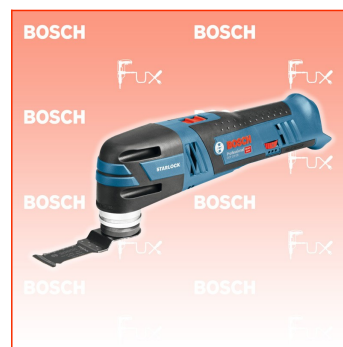

## Bosch Professional GOP 12V-28 Akku-Multi-Cutter

Bestell- und Artikelnummer: 06018B5001

Listenpreis CHF 160.00

**Fuxpreis CHF 136.00**

inklusive 8.1% MwSt

Versand CHF 15.00

### Beschreibung

Das kompakteste Akku-Multifunktionswerkzeug im Bosch Starlock Segment

- Einzigartige Starlock-Schnittstelle mit einer optimierten dreidimensionalen Kraftschlussverbindung für eine größtmögliche Kraftübertragung
- Sehr ergonomisch und benutzerfreundlich dank kleinstem Griffumfang
- Leichtbauweise für einen hohen Bedienkomfort und einfache Handhabung

Das Akku-Multifunktionswerkzeug GOP 12V-28 Professional ist die kompakteste Lösung im Bosch Starlock Segment. Seine einzigartige Starlock-Schnittstelle mit einer optimierten dreidimensionalen Kraftschlussverbindung zwischen Maschine und Zubehör sorgt für eine größtmögliche Kraftübertragung und damit für einen schnelleren Arbeitsfortschritt. Dank kleinstem Griffumfang ist dieses Multifunktionswerkzeug sehr ergonomisch und benutzerfreundlich. Darüber hinaus sorgt das geringe Gewicht für einen hohen Bedienkomfort und eine einfache Handhabung.

Dieses Elektrowerkzeug eignet sich für Trockenbau-, Kucheneinbau- sowie Schleifarbeiten. Es kann für Holz, Plastik und Metall eingesetzt werden. Es ist kompatibel mit dem Starlock-System.

Ferner verfügt der GOP 12V-28 Professional über Funktionen wie konstante Drehzahl, eine Magnethalterung, Softgrip und Drehzahlvorwahl.