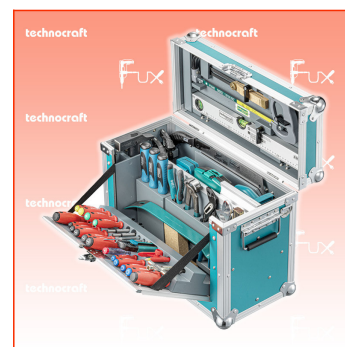

inklusive 8.1% MwSt

Frankolieferung

Beschreibung

Die kompakteste und leichteste Schreiner Leichtbau-Werkzeugkiste mit Markenwerkzeugen im technocraft Sortiment!

Die Schreiner Leichtbau-Werkzeugkiste COMPACT MAX ist die kompakteste und leichteste Schreiner Werkzeugkiste von technocraft bestückt mit 104 technocraft Werkzeugen. Mit nur gerade 20 kg eignet sich die Kiste optimal für den mobilen Einsatz, den Service-Bereich oder auch für die Werkstatt. Trotz allem sind alle wichtigen Werkzeuge für den täglichen Einsatz mit dabei. Jedes Werkzeug hat seinen festen Platz für eine optimale Übersicht und Ordnung zu jedem Zeitpunkt.

Auch ein wenig Stauraum bietet die Leichtbaukiste für eigene ergänzende Werkzeuge. Durch die stabile Konstruktion kann die Kiste mit bis zu 100 kg belastet und auch als Podest benutzt werden. Die Kiste ist abschliessbar mit dem mitgelieferten Vorhängeschloss. Dank dem mitgelieferten Schultertragegurt kann die Kiste auch problemlos getragen werden und man hat die Hände frei um Türen zu öffnen oder weitere Materialien mitzutragen. Mit den zwei seitliche Traggriffe kann die Kiste leicht getragen oder umgestellt werden.

Mit einer Länge von 55 cm einer breite von nur 26 cm und einer Höhe von 42 cm ist diese Werkzeugkiste einzigartig und die kleinste aus Ihrer Baureihe.

Technische Daten

- 104 Teile
- Abmessung 550 x 260 x 420 mm
- Gewicht 20.7 kg

Standard-Ausrüstung

- 1 Parallel-Anreisser, 115 mm + Bleistift
- 1 Gliedermeter, 2 m SB
- 1 Anschlag-Schreinerwinkel, 250 mm
- 1 Holzschmiege, 250 mm
- 1 Alu-Wasserwaage, 50 cm
- 1 Metallsägebogen, 300 mm
- 1 Bauschlüssel, "CH"-Mod., 180 mm
- 1 Vorhängeschloss, 30mm
- 1 Schleifkork, 120x60x35 mm
- 1 HSS-G Spiralbohrer-Satz, 19-tlg
- 1 RALI Hobel "Monobloc", Modell 220 L
- 1 Sicherheits-Schreinerhammer, 28 mm