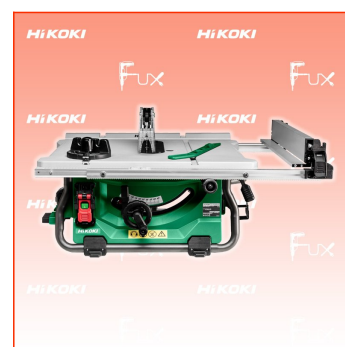

PDF erstellt am: 19.06.2026

Alle Angaben ohne Gewähr und solange Vorrat reicht!

Hikoki C3610DRJ Akku-Tischkreissäge

Bestell- und Artikelnummer: C3610DRJBASIC

Listenpreis CHF 863.72

Fuxpreis CHF 691.00

inklusive 8.1% MwSt

Frankolieferung

Beschreibung

- Soft-Start Funktion
- Überlastschutz
- Elektrische Bremse - stoppt den Motor und das Sägeblatt binnen 3 Sekunden
- Perfekte Auflagefläche durch extra lange Tischverlängerung (nach rechts 880 mm, nach links 445 mm)
- Einfache Einstellung der Gehrungswinkel und Schnitttiefe durch große Bedienknöpfe
- Ablagefach für Werkzeuge
- Gleiche Schnittkapazität wie eine strombetriebene Tischkreissäge
- Wahlweise auch mit dem AC/DC Adapter ET36A (optionales Zubehör) zu betreiben
- Staubabsaugadapter für Fremdsaugung am Gerät vorhanden (Innendurchmesser 36 mm)
- Tischgröße 730 x 559 mm, erweiterbar auf maximal 880 x 709 mm

Technische Daten

- Akkuspannung 36 V
- Leerlaufdrehzahl 5000 min⁻¹
- Max. Sägeleistung bei 90° 79 mm
- Sägeleistung bei 45° 57 mm
- Sägeblatt Ø 255 mm
- Bohrung Ø 30 mm
- Abmessung (LxBXH) 915 x 765 x 375 mm
- Gewicht 30.5 kg