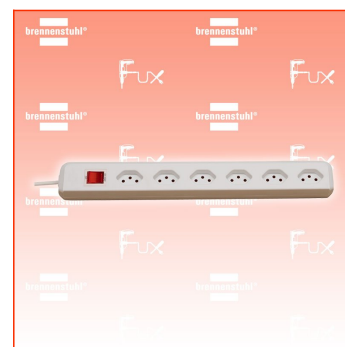

PDF erstellt am: 07.04.2026

Alle Angaben ohne Gewähr und solange Vorrat reicht!

Brennenstuhl Steckdosenleiste cleverLINE 6fach 90°

Bestell- und Artikelnummer: 1159552

Listenpreis CHF 15.35

Fuxpreis CHF 13.00

inklusive 8.1% MwSt

Versand CHF 15.00

Beschreibung

Die zeitlose Steckdosenleiste der Linie cleverLINE im attraktiven und schlanken Design. Mit 6 Steckdoseneinsätze in 90° Anordnung geeignet für Winkelstecker. Die Steckdosenleiste mit 2m Kabel in schwarzer Farbe bietet ausreichend Flexibilität und findet am gewünschten Ort seinen geeigneten Platz. Zudem überzeugt die Steckdosenleiste cleverLINE durch folgende Eigenschaften:

- Modernes und schlankes Design
- Steckdosen im Winkel von 90° angeordnet
- Bestens geeignet zum Anschluss von Winkelsteckern
- Mit beleuchteten Sicherheitsschalter
- Mit 2m H05VV-F 3G1,0
- Belastbar bis 10 A / 2300 W

Technische Daten

- Kabellänge: 2 m
- Höhe: 4,20 cm
- Länge: 39,50 cm
- Gewicht: 0,42 kg
- Breite: 5 cm
- Gehäusefarbe: weiß
- Anwendung: Haushalt
- Befestigungsart: Nicht zutreffend
- Steckerart: Gerader Stecker
- Anzahl der Steckdosen gesamt: 6
- Steckdosenanordnung: 90°
- USB Typ-Ausgangsbuchse: Nicht zutreffend
- Schutzart (IP): IP20