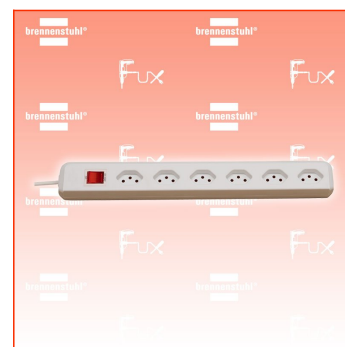

PDF erstellt am: 04.06.2026

Alle Angaben ohne Gewähr und solange Vorrat reicht!

Brennenstuhl Steckdosenleiste cleverLINE 6fach 90°

Bestell- und Artikelnummer: 1159552

Listenpreis CHF 15.35

Fuxpreis CHF 13.00

inklusive 8.1% MwSt

Versand CHF 15.00

Beschreibung

Die zeitlose Steckdosenleiste der Linie cleverLINE im attraktiven und schlanken Design. Mit 6 Steckdoseneinsätze in 90° Anordnung geeignet für Winkelstecker. Die Steckdosenleiste mit 2m Kabel in schwarzer Farbe bietet ausreichend Flexibilität und findet am gewünschten Ort seinen geeigneten Platz. Zudem überzeugt die Steckdosenleiste cleverLINE durch folgende Eigenschaften:

- Modernes und schlankes Design
- Steckdosen im Winkel von 90° angeordnet
- Bestens geeignet zum Anschluss von Winkelsteckern
- Mit beleuchteten Sicherheitsschalter
- Mit 2m H05VV-F 3G1,0
- Belastbar bis 10 A / 2300 W

Technische Daten

- Kabellänge: 2 m
- Höhe: 4,20 cm
- Länge: 39,50 cm
- Gewicht: 0,42 kg
- Breite: 5 cm
- Gehäusefarbe: weiß
- Anwendung: Haushalt
- Befestigungsart: Nicht zutreffend
- Steckerart: Gerader Stecker
- Anzahl der Steckdosen gesamt: 6
- Steckdosenanordnung: 90°
- USB Typ-Ausgangsbuchse: Nicht zutreffend
- Schutzart (IP): IP20