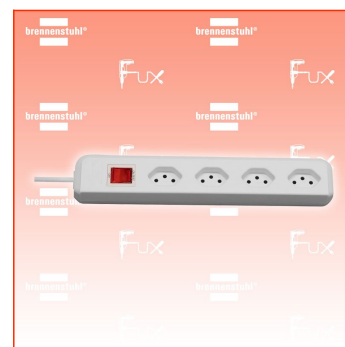

PDF erstellt am: 04.06.2026

Alle Angaben ohne Gewähr und solange Vorrat reicht!

Brennenstuhl cleverLINE Steckdosenleiste 4-fach 90°

Bestell- und Artikelnummer: 1159462614

Listenpreis CHF 10.38

Fuxpreis CHF 8.80

inklusive 8.1% MwSt

Versand CHF 15.00

Beschreibung

- Die zeitlose Steckdosenleiste der Linie cleverLINE im attraktiven und schlanken Design. Mit 4 Steckdoseneinsätze in 90° Anordnung geeignet für Winkelstecker. Die Steckdosenleiste mit 1,5m Kabel in schwarzer Farbe bietet ausreichend Flexibilität und findet am gewünschten Ort seinen geeigneten Platz. Zudem überzeugt die Steckdosenleiste cleverLINE durch folgende Eigenschaften:
- Modernes und schlankes Design
- Steckdosen im Winkel von 90° angeordnet
- Bestens geeignet zum Anschluss von Winkelsteckern
- Mit beleuchteten Sicherheitsschalter
- Mit 1,5m H05VV-F 3G1,0
- Belastbar bis 10 A / 2300 W

Technische Daten

- Kabellänge: 1,50 m
- Höhe: 4,20 cm
- Länge: 29,50 cm
- Gewicht: 0,33 kg
- Breite: 5 cm
- Farbe: weiß
- Geeignet für 19" Einbau: Nein
- Anwendung: Haushalt
- Befestigungsart: Nicht zutreffend
- Mit Hand-/ Fußschalter: Nein
- Mit Funksteuerung: Nein
- Steckerart: Gerader Stecker
- Steckdosenanordnung: 90°
- Schutzart (IP): IP20
- Absicherung: Sicherungsautomat
- Anzahl der Steckdosen gesamt: 4
- Geeignet für Einbaumontage: Nein
- Max. elektr. Belastbarkeit: 2300 W