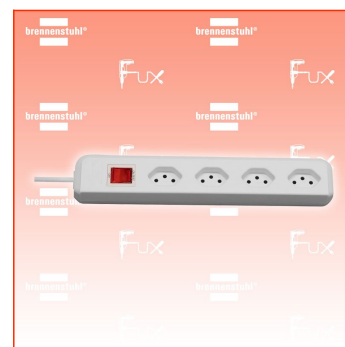

PDF erstellt am: 07.04.2026

Alle Angaben ohne Gewähr und solange Vorrat reicht!

Brennenstuhl cleverLINE Steckdosenleiste 4-fach 90°

Bestell- und Artikelnummer: 1159462614

Listenpreis CHF 10.38

Fuxpreis CHF 8.80

inklusive 8.1% MwSt

Versand CHF 15.00

Beschreibung

- Die zeitlose Steckdosenleiste der Linie cleverLINE im attraktiven und schlanken Design. Mit 4 Steckdoseneinsätze in 90° Anordnung geeignet für Winkelstecker. Die Steckdosenleiste mit 1,5m Kabel in schwarzer Farbe bietet ausreichend Flexibilität und findet am gewünschten Ort seinen geeigneten Platz. Zudem überzeugt die Steckdosenleiste cleverLINE durch folgende Eigenschaften:
- Modernes und schlankes Design
- Steckdosen im Winkel von 90° angeordnet
- Bestens geeignet zum Anschluss von Winkelsteckern
- Mit beleuchteten Sicherheitsschalter
- Mit 1,5m H05VV-F 3G1,0
- Belastbar bis 10 A / 2300 W

Technische Daten

- Kabellänge: 1,50 m
- Höhe: 4,20 cm
- Länge: 29,50 cm
- Gewicht: 0,33 kg
- Breite: 5 cm
- Farbe: weiß
- Geeignet für 19" Einbau: Nein
- Anwendung: Haushalt
- Befestigungsart: Nicht zutreffend
- Mit Hand-/ Fußschalter: Nein
- Mit Funksteuerung: Nein
- Steckerart: Gerader Stecker
- Steckdosenanordnung: 90°
- Schutzart (IP): IP20
- Absicherung: Sicherungsautomat
- Anzahl der Steckdosen gesamt: 4
- Geeignet für Einbaumontage: Nein
- Max. elektr. Belastbarkeit: 2300 W