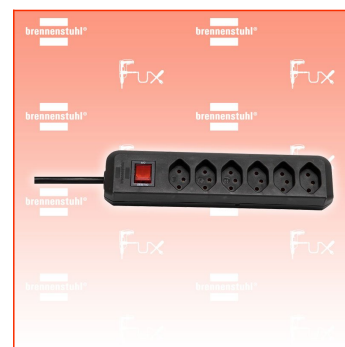

PDF erstellt am: 07.04.2026

Alle Angaben ohne Gewähr und solange Vorrat reicht!

Brennenstuhl cleverLINE Steckdosenleiste 6-fach

Bestell- und Artikelnummer: 1159462716

Listenpreis CHF 10.38

Fuxpreis CHF 8.80

inklusive 8.1% MwSt

Versand CHF 15.00

Beschreibung

- Die zeitlose Steckdosenleiste der Linie cleverLINE im attraktiven und schlanken Design. Mit 6 Steckdoseneinsätze besteht die Möglichkeit bis zu 6 Geräte anzuschliessen.
Der praktische beleuchtete Sicherheitsschalter zeigt die Bereitschaft der Steckdosenleiste an. Die Steckdosenleiste mit 2m Kabel in schwarzer Farbe bietet ausreichend Flexibilität und findet am gewünschten Ort seinen geeigneten Platz. Zudem überzeugt die Steckdosenleiste cleverLINE durch folgende Eigenschaften:
- Modernes und schlankes Design
- Mit beleuchteten Sicherheitsschalter
- Mit 2m H05VV-F 3G1,0
- Belastbar bis 10 A / 2300 W
- Halterung zum einfachen Befestigen an Wänden und Möbeln mit Magnet und Anschraubvorrichtung (nicht inkl. Artikel 1159460006 und 1159460007)

Technische Daten

- Kabellänge: 2 m
- Höhe: 4,20 cm
- Länge: 25,50 cm
- Gewicht: 0,38 kg
- Breite: 6,30 cm
- Gehäusefarbe: schwarz
- Anwendung: Haushalt
- Befestigungsart: Nicht zutreffend
- Steckerart: Gerader Stecker
- Anzahl der Steckdosen gesamt: 6
- Steckdosenanordnung: 0°
- USB Typ-Ausgangsbuchse: Nicht zutreffend
- Schutzart (IP): IP20