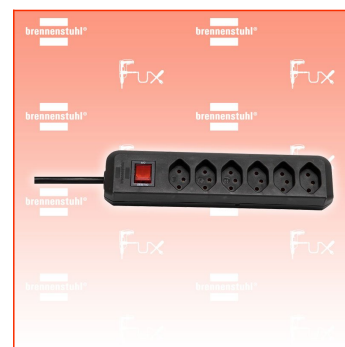

PDF erstellt am: 04.06.2026

Alle Angaben ohne Gewähr und solange Vorrat reicht!

Brennenstuhl cleverLINE Steckdosenleiste 6-fach

Bestell- und Artikelnummer: 1159462716

Listenpreis CHF 10.38

Fuxpreis CHF 8.80

inklusive 8.1% MwSt

Versand CHF 15.00

Beschreibung

- Die zeitlose Steckdosenleiste der Linie cleverLINE im attraktiven und schlanken Design. Mit 6 Steckdoseneinsätze besteht die Möglichkeit bis zu 6 Geräte anzuschliessen.
Der praktische beleuchtete Sicherheitsschalter zeigt die Bereitschaft der Steckdosenleiste an. Die Steckdosenleiste mit 2m Kabel in schwarzer Farbe bietet ausreichend Flexibilität und findet am gewünschten Ort seinen geeigneten Platz. Zudem überzeugt die Steckdosenleiste cleverLINE durch folgende Eigenschaften:
- Modernes und schlankes Design
- Mit beleuchteten Sicherheitsschalter
- Mit 2m H05VV-F 3G1,0
- Belastbar bis 10 A / 2300 W
- Halterung zum einfachen Befestigen an Wänden und Möbeln mit Magnet und Anschraubvorrichtung (nicht inkl. Artikel 1159460006 und 1159460007)

Technische Daten

- Kabellänge: 2 m
- Höhe: 4,20 cm
- Länge: 25,50 cm
- Gewicht: 0,38 kg
- Breite: 6,30 cm
- Gehäusefarbe: schwarz
- Anwendung: Haushalt
- Befestigungsart: Nicht zutreffend
- Steckerart: Gerader Stecker
- Anzahl der Steckdosen gesamt: 6
- Steckdosenanordnung: 0°
- USB Typ-Ausgangsbuchse: Nicht zutreffend
- Schutzart (IP): IP20