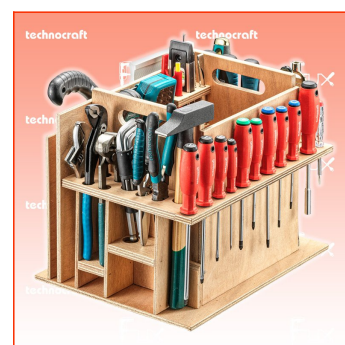

Frankolieferung

Beschreibung

Die L-Boxx WOODY BOXX 2 ist mehr als nur eine Werkzeugkiste. Mit 81 speziell ausgewählten Werkzeugen für Holzverarbeiter sind alle Werkzeuge sorgfältig in einem für die L-BOXX massgefertigten, neu optimierten herausnehmbaren Holzeinsatz verstaut. Dieses durchdachte Design passt perfekt zum mobilen Arbeiten und lässt sich mühelos in jedes Fahrzeugeinrichtungs-System von Sortimo integrieren. Sie kann bis zu 25 kg tragen und ihr widerstandsfähiger Deckel unterstützt Gewichte von bis zu 100 kg.

- Massgefertigter, optimierter und herausnehmbarer Holzeinsatz für saubere Aufbewahrung
- Nahtlose Integration in Sortimo-System ohne Adapter
- Tragkraft von 25 kg mit einem Deckel, der bis zu 100 kg aushält

Technische Daten

- Abmessung 445 x 358 x 390 mm
- Gewicht 13.5 kg

Standard-Ausrüstung

- technocraft L-Boxx WOODY BOXX leer
- technocraft Werkzeug-Einsatz WOODY BOXX 2
- technocraft Rollgabelschlüssel 10
- technocraft Innensechskant-Kugelkopf-Schlüssel-Satz 8-tlg
- technocraft Bit-/Schraubendreherhalter 1/4"
- technocraft Bit-Box PRO 32-tlg
- technocraft Schlitz-Schraubendreher 1 BLK
- technocraft Schlitz-Schraubendreher 2 BLK
- technocraft Schlitz-Schraubendreher 3 BLK
- technocraft Schlitz-Schraubendreher 4 BLK
- technocraft TX-Schraubendreher T15 BLK
- technocraft TX-Schraubendreher T20 BLK
- technocraft TX-Schraubendreher T25 BLK
- technocraft PZ-Schraubendreher 1 BLK
- technocraft PZ-Schraubendreher 2 BLK
- technocraft Spannungsprüfer 65 BLK
- technocraft Sicherheits-Schreinerhammer 25 mm
- technocraft Universalschere, gerade, rostfrei
- technocraft Beisszange 200 mm
- technocraft Kombizange 180 mm
- technocraft Wasserpumpenzange durchgesteckt