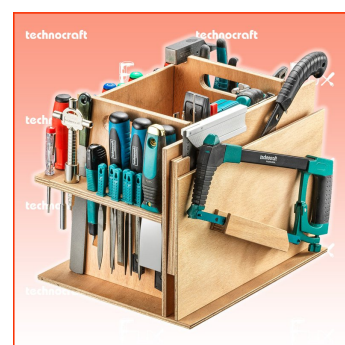

Frankolieferung

Beschreibung

Die L-Boxx WOODY BOXX 2 ist mehr als nur eine Werkzeugkiste. Mit 81 speziell ausgewählten Werkzeugen für Holzverarbeiter sind alle Werkzeuge sorgfältig in einem für die L-BOXX massgefertigten, neu optimierten herausnehmbaren Holzeinsatz verstaut. Dieses durchdachte Design passt perfekt zum mobilen Arbeiten und lässt sich mühelos in jedes Fahrzeugeinrichtungs-System von Sortimo integrieren. Sie kann bis zu 25 kg tragen und ihr widerstandsfähiger Deckel unterstützt Gewichte von bis zu 100 kg.

- Massgefertigter, optimierter und herausnehmbarer Holzeinsatz für saubere Aufbewahrung
- Nahtlose Integration in Sortimo-System ohne Adapter
- Tragkraft von 25 kg mit einem Deckel, der bis zu 100 kg aushält

Technische Daten

- Abmessung 445 x 358 x 390 mm
- Gewicht 13.5 kg

Standard-Ausrüstung

- technocraft L-Boxx WOODY BOXX leer
- technocraft Werkzeug-Einsatz WOODY BOXX 2
- technocraft Rollgabelschlüssel 10
- technocraft Innensechskant-Kugelkopf-Schlüssel-Satz 8-tlg
- technocraft Bit-/Schraubendreherhalter 1/4"
- technocraft Bit-Box PRO 32-tlg
- technocraft Schlitz-Schraubendreher 1 BLK
- technocraft Schlitz-Schraubendreher 2 BLK
- technocraft Schlitz-Schraubendreher 3 BLK
- technocraft Schlitz-Schraubendreher 4 BLK
- technocraft TX-Schraubendreher T15 BLK
- technocraft TX-Schraubendreher T20 BLK
- technocraft TX-Schraubendreher T25 BLK
- technocraft PZ-Schraubendreher 1 BLK
- technocraft PZ-Schraubendreher 2 BLK
- technocraft Spannungsprüfer 65 BLK
- technocraft Sicherheits-Schreinerhammer 25 mm
- technocraft Universalschere, gerade, rostfrei
- technocraft Beisszange 200 mm
- technocraft Kombizange 180 mm
- technocraft Wasserpumpenzange durchgesteckt