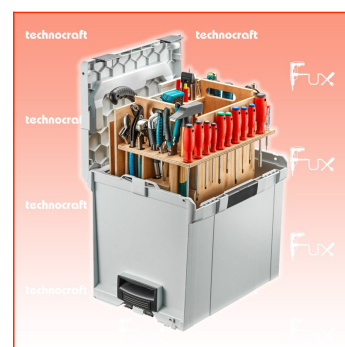

Frankolieferung

Beschreibung

Die L-Boxx WOODY BOXX 2 ist mehr als nur eine Werkzeugkiste. Mit 81 speziell ausgewählten Werkzeugen für Holzverarbeiter sind alle Werkzeuge sorgfältig in einem für die L-BOXX massgefertigten, neu optimierten herausnehmbaren Holzeinsatz verstaut. Dieses durchdachte Design passt perfekt zum mobilen Arbeiten und lässt sich mühelos in jedes Fahrzeugeinrichtungs-System von Sortimo integrieren. Sie kann bis zu 25 kg tragen und ihr widerstandsfähiger Deckel unterstützt Gewichte von bis zu 100 kg.

- Massgefertigter, optimierter und herausnehmbarer Holzeinsatz für saubere Aufbewahrung
- Nahtlose Integration in Sortimo-System ohne Adapter
- Tragkraft von 25 kg mit einem Deckel, der bis zu 100 kg aushält

Technische Daten

- Abmessung 445 x 358 x 390 mm
- Gewicht 13.5 kg

Standard-Ausrüstung

- technocraft L-Boxx WOODY BOXX leer
- technocraft Werkzeug-Einsatz WOODY BOXX 2
- technocraft Rollgabelschlüssel 10
- technocraft Innensechskant-Kugelkopf-Schlüssel-Satz 8-tlg
- technocraft Bit-/Schraubendreherhalter 1/4"
- technocraft Bit-Box PRO 32-tlg
- technocraft Schlitz-Schraubendreher 1 BLK
- technocraft Schlitz-Schraubendreher 2 BLK
- technocraft Schlitz-Schraubendreher 3 BLK
- technocraft Schlitz-Schraubendreher 4 BLK
- technocraft TX-Schraubendreher T15 BLK
- technocraft TX-Schraubendreher T20 BLK
- technocraft TX-Schraubendreher T25 BLK
- technocraft PZ-Schraubendreher 1 BLK
- technocraft PZ-Schraubendreher 2 BLK
- technocraft Spannungsprüfer 65 BLK
- technocraft Sicherheits-Schreinerhammer 25 mm
- technocraft Universalschere, gerade, rostfrei
- technocraft Beisszange 200 mm
- technocraft Kombizange 180 mm
- technocraft Wasserpumpenzange durchgesteckt