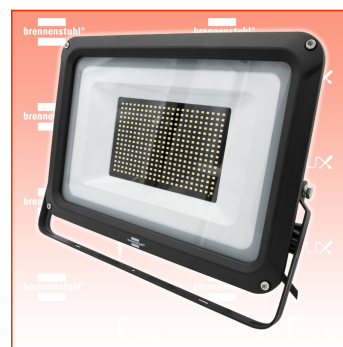

### Brennenstuhl JARO 27062 LED Strahler

Bestell- und Artikelnummer: 1171252946

Listenpreis CHF 248.82

**Fuxpreis CHF 211.00**

inklusive 8.1% MwSt

Versand CHF 15.00

#### Beschreibung

Der LED Strahler JARO 27062 zur Wandmontage ist ein extrem energieeffizienter LED-Fluter mit 200W Leistung, der höchsten Ansprüchen gerecht wird. Durch die Schutzart IP65 (staubdicht und strahlwassergeschützt) eignet er sich nicht nur für die Ausleuchtung im Innenbereich, sondern idealerweise für den Einsatz in Außenbereichen. Der LED Außenstrahler überzeugt außerdem durch seine extrem flache Bauform und seine Robustheit. Die verbauten Everlight SMD-LEDs sorgen für eine außergewöhnlich lange Lebensdauer und ihre spezielle Lichtstreuung für großflächige Ausleuchtung. Zudem überzeugt der LED-Strahler durch folgende Eigenschaften:

- Leistung: 200W
- Lichtstrom: 23000lm
- Frontscheibe aus Sicherheitsglas
- Farbtemperatur: 6500K
- Schlagfestigkeit: IK08
- Kabel: 5m (H07RN-F 3G1,0)

#### Technische Daten

- Grundfarbe: schwarz
- Art der Leuchte: Strahler
- Werkstoff Gehäuse: Metall
- Lichtstrom: 23.000 lm
- Schutzklasse: I
- Nenneingangsspannung: 230 V
- Eingangsspannungsart: Wechselspannung (AC)
- Schutzart (IP): IP65
- Farbtemperatur: 6500 K
- Kabelbezeichnung: H07RN-F 3G1,0
- Kabellänge: 5 m
- Kabelqualität: Gummi-Neopren
- Nennfrequenz: 50/60 Hz
- Schlagfestigkeit: IK08
- Halbwertswinkel: 115 °
- Farbwiedergabeindex: 80
- Energieeffizienzklasse: D
- Leistungsaufnahme im Bereitschaftszustand: 0 W
- Lebensdauer (L70B50): 30000 h
- Höhe: 32,80 cm
- Länge: 7,60 cm