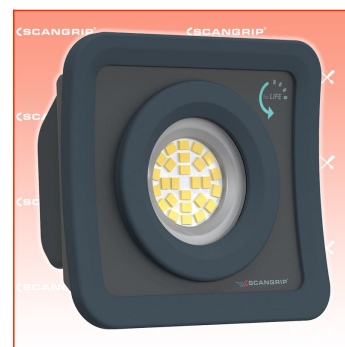

Fux Elektrowerkzeuge GmbH

Dorfstrasse 20b • 4444 Rümlingen

Telefon: 062 791 44 44

Natel: 079 247 44 44

Fax: 062 299 26 74

info@fuxtools.ch • www.fuxtools.ch

- Elektrowerkzeuge
- Rasenmäher
- Benzin-Geräte
- Kleingeräte
- Verkauf und Rep.

PDF erstellt am: 27.05.2026

Alle Angaben ohne Gewähr und solange Vorrat reicht!

Scangrip NOVA MINI Kompakter Akku-Flutlichtstrahler for LIFE

Bestell- und Artikelnummer: 03.6200

Listenpreis CHF 81.72

Fuxpreis CHF 69.00

inklusive 8.1% MwSt

Versand CHF 15.00

Beschreibung

Ultrakompakte Akku-Arbeitsleuchte mit 1000 Lumen

NOVA MINI ist eine USB-C-Handarbeitsleuchte mit Akku, die unentbehrlich für Profis ist. Mit ihren kompakten Abmessungen ist sie besonders tragbar und lässt sich leicht durch den Tag tragen. Sie verfügt über ein patentiertes SMART GRIP 4-in-1-System, das mehrere Funktionen in einem einzigen Bauteil vereint. Der Ring an der Lampe, der auf der Funktionalität basiert, die Sie z. B. von Mobiltelefonen kennen, verbessert den Griffkomfort bei längerem Gebrauch und verbessert das ergonomische Gesamterlebnis. Der Clip lässt sich sicher an dem Arbeitsgürtel befestigen, so dass Sie die Leuchte den ganzen Tag über bei sich tragen können. Ein starker eingebauter Magnet ermöglicht eine flexible Positionierung, wenn Sie beide Hände für eine Aufgabe benötigen. Außerdem kann der SMART GRIP auf jeder Oberfläche als Standfuß dienen.

NOVA MINI ist langlebig und beständig gegen Wasser und Staub (IP65). Sie ist mit einem hocheffizienten Multi-LED-Design mit 26 LEDs ausgestattet und liefert bis zu 1000 Lumen - was für eine so kleine Lampe absolut einzigartig ist. Darüber hinaus gibt die benutzerfreundliche Batterieanzeige an, wie viel Strom noch übrig ist.