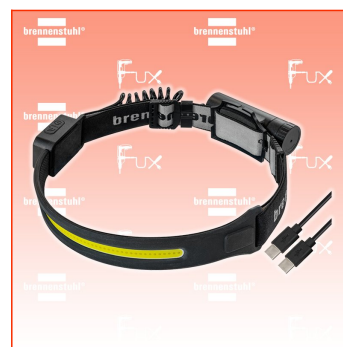

- Superhelle Stirnlampe mit hochwertiger COB-LED (500lm) für eine großflächige Ausleuchtung und zwei Betriebsmodi: Das Kopflicht kann manuell oder per Sensor Ein- oder Ausgeschaltet werden - berührungslose Bedienung
- Die Kopflampe bietet verschiedene Schaltstufen für das Kopflicht: 100% - 40% - 10%, sowie ein Rücklicht mit den Modi Rot oder Rot-Blinkend - diese Funktionen ermöglichen eine verbesserte Sichtbarkeit und Erkennung in dunklen Umgebungen
- Aufladbare LED Stirnlampe mit austauschbarem Standard Li-Ion Akku 18650 3,7V/2,6Ah mit Ladeanzeige und ein einer Leuchtdauer von bis zu 22 Stunden
- Dank der Schutzart IP44 kann die Stirnlampe ideal im Außenbereich genutzt werden, sei es beim Joggen, Wandern oder bei Montagearbeiten
- LuxPremium Akku LED Sensor Kopflampe SL 500 A inklusive 60cm USB C auf USB C Ladekabel - die Ladezeit liegt bei ca. 4h
- Aufladbare LED Stirnlampe mit austauschbarem Li-Ion Akku 3,7 V/2,6 Ah und Ladeanzeige - maximale Leuchtdauer 30h (Ladedauer ca 4h)
- Neigungswinkel und Kopfband der Kopfleuchte ist individuell einstellbar - dank geringem Gewicht angenehm zu tragen
- Lampe für den Kopf eignet sich ideal für den Einsatz im Freien zB beim Joggen, Wandern oder bei Montagearbeiten - IP44-geprüft
- Stirnlampe verfügt über einen Schalter mit umfangreichen Funktionen - vorne: 100%, 50%, 10% und SOS - hinten: rot und rotes Blinken
- Stufenloser Fokus von flächigem Nahlicht zu fokussiertem Fernlicht
- AkkuPack am Hinterkopf für gute Balance
- Lichtstrom: 250 lm
- Leuchtweite: 100 m
- Mehrere Helligkeitsstufen und rotes Licht